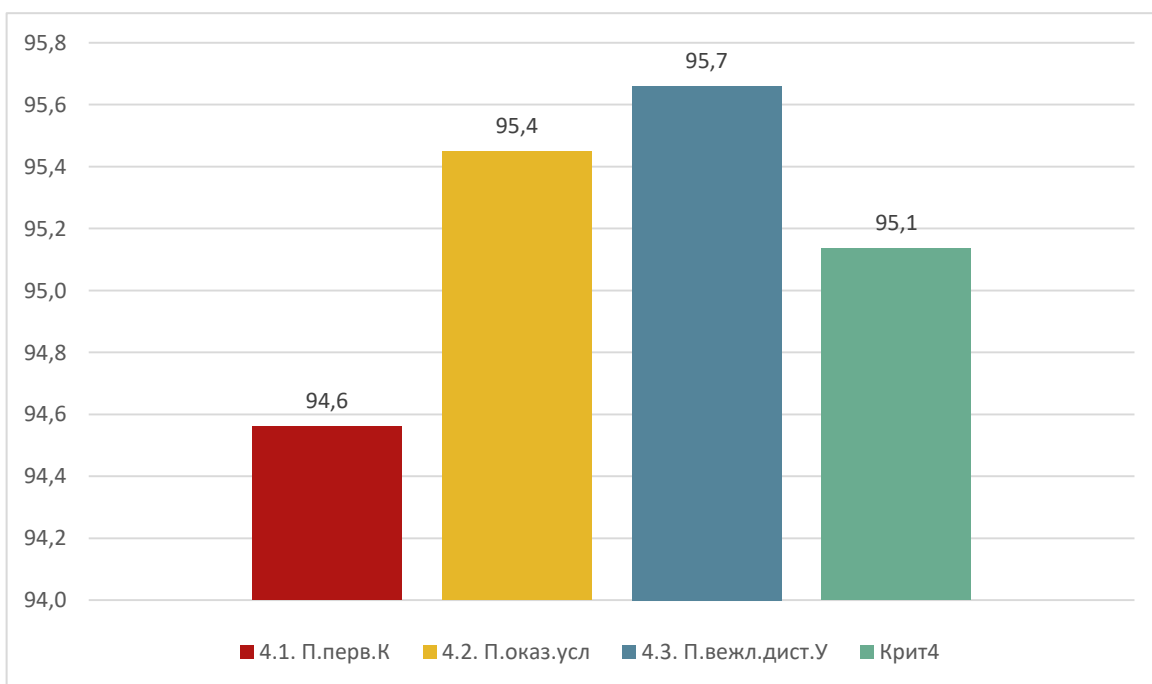

Доброжелательность, вежливость работников организации.

В среднем, обследованные организации получили оценку по данному критерию на уровне 95 баллов из 100 возможных.

Показатели «Доля получателей услуг, удовлетворенных доброжелательностью, вежливостью работников организации, обеспечивающих первичный контакт и информирование получателя услуги при непосредственном обращении в организацию» и «Доля получателей услуг, удовлетворенных доброжелательностью, вежливостью работников организации при использовании дистанционных форм взаимодействия» принимают значение 95 баллов. Показатель «Доля получателей услуг, удовлетворенных доброжелательностью, вежливостью работников организации, обеспечивающих непосредственное оказание услуги при обращении в организацию» - 96 баллов.