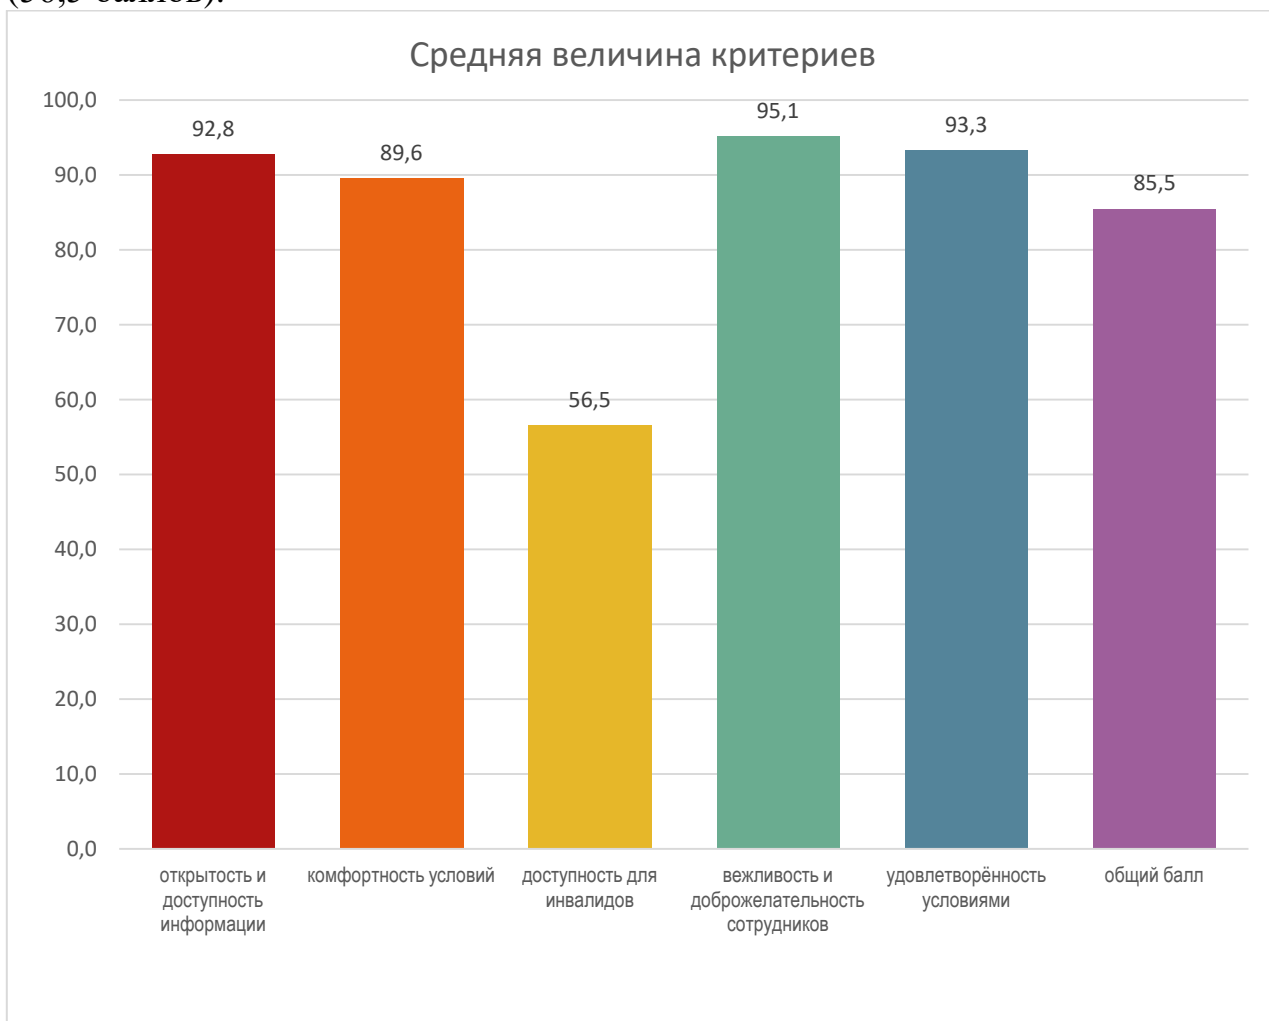

Общий средний балл составил 85,5. При этом, среди критериев, наиболее высокое значение принимают, доброжелательности и вежливости работников образовательной организации (95,1), комфортности условий (94,3), удовлетворённости УООД (93,3 баллов), критерий открытости и доступности информации (92,8 балл). Далее следует критерий комфортности условий (89,6. Наиболее низкое значение принимает критерий доступности для инвалидов (56,5 баллов).