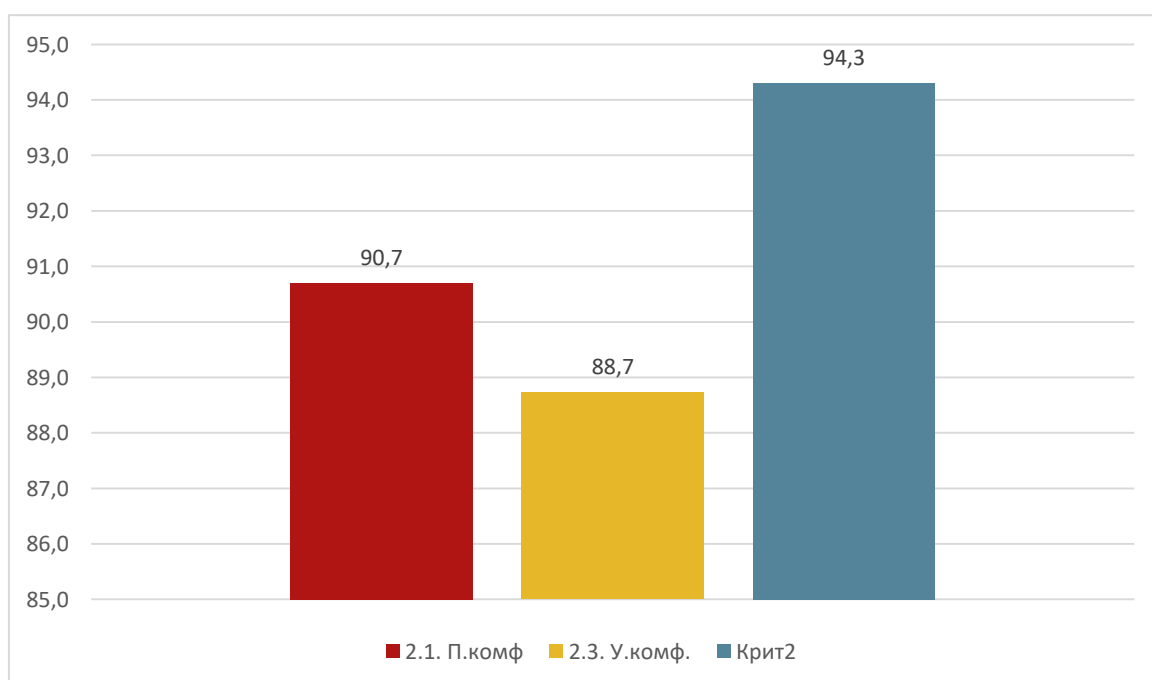

Комфортность условий, в которых осуществляется образовательная деятельность

Среднее значение критерия составило 94,3 балла. Анализ показателей выявил, что менее высокое значение принимает субъективный показатель «Доля получателей услуг, удовлетворенных комфортностью предоставления услуг (в % от общего числа опрошенных получателей услуг)» (88,7 балла), чем объективный показатель «Обеспечение в организации комфортных условий, в которых протекает образовательная деятельность» (90,7 баллов).