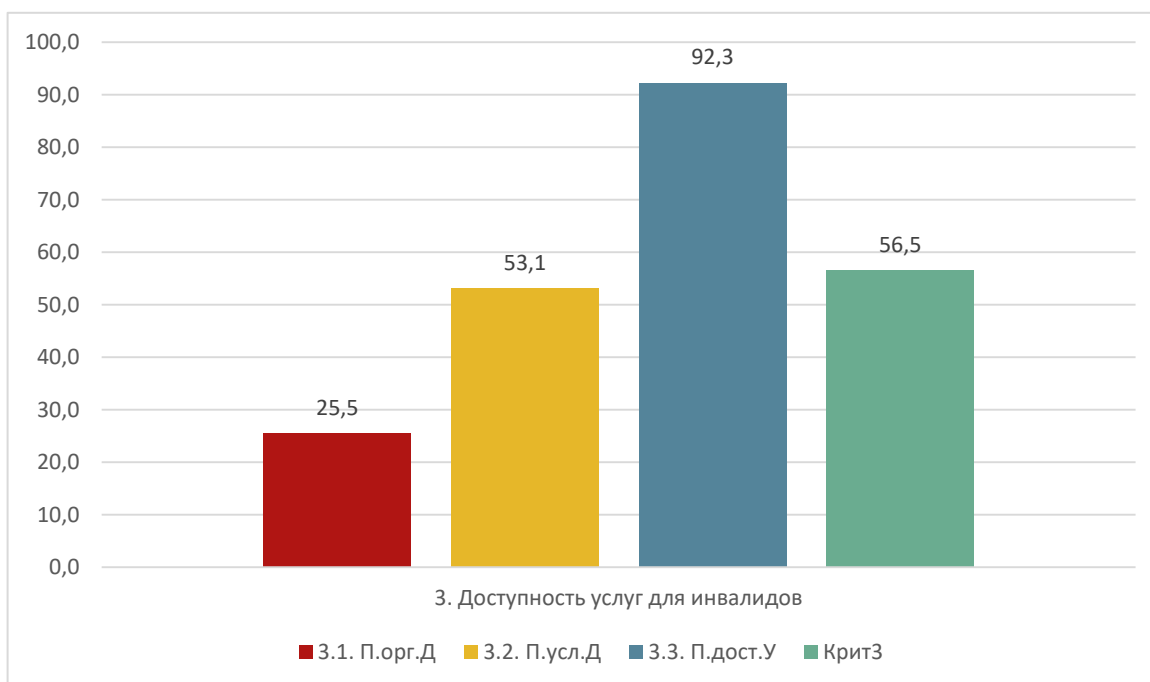

Доступность образовательной деятельности для инвалидов.

По данному критерию отмечается наиболее низкая оценка. В среднем, обследованные организации получили оценку по данному критерию на уровне 56,5 балла из 100 возможных.

Анализ показателей выявил, что наиболее высокое значение принимает показатель «Доля получателей услуг, удовлетворенных доступностью услуг для инвалидов (в % от общего числа опрошенных получателей услуг – инвалидов)» (92,3 балла). Наиболее низкое значение принимает показатель «Оборудование территории, прилегающей к организации и ее помещений с учетом доступности для инвалидов» (25,5 баллов), выше оценивается показатель «Обеспечение в организации условий доступности, позволяющих инвалидам получать услуги наравне с другими» (53,1 балла).

Наиболее высокие результаты отмечались в организациях:

- ✓ ГБПОУ РД «Дагестанский колледж культуры и искусства им. Барият Мурадовой» (ГОУ)
- ✓ МБОУ "Гимназия №1" имени С. М. Омарова (г.Махачкала)
- ✓ МБДОУ ГО "город Дербент" "Центр развития ребенка - детский сад №11 "Петушок" (г.Дербент)
- ✓ МКОУ «Меgebская средняя общеобразовательная школа» (Гунибский район)
- ✓ МБОУ «Ураринская средняя общеобразовательная школа» (Дахадаевский район)