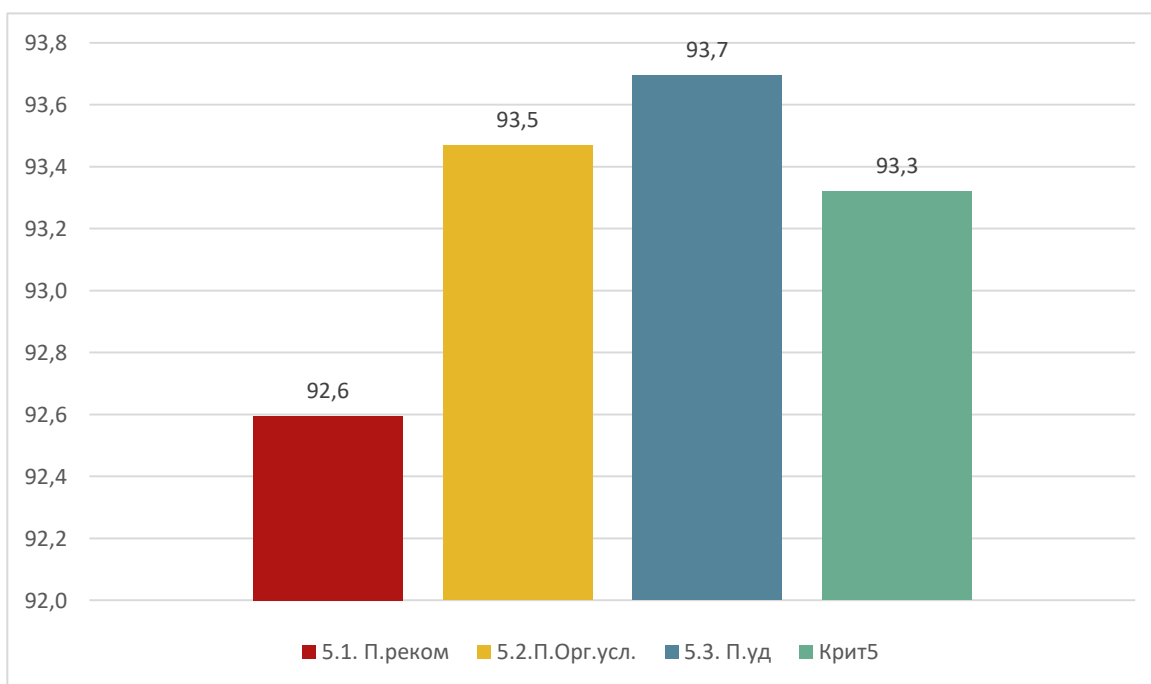

Удовлетворённость условиями осуществления образовательной деятельности.

В среднем, обследованные организации получили оценку по данному критерию на уровне 93,3 баллов из 100 возможных.

Анализ показателей выявил, что все показатели принимают высокие значения. Значение показателя «Доля получателей услуг, которые готовы рекомендовать организацию родственникам и знакомым» составило 92,6 балла, показателя «Доля получателей услуг, удовлетворенных графиком работы организации» - 93,5 балла, показателя «Доля получателей образовательных услуг, удовлетворенных в целом условиями оказания образовательных услуг в организации» - 93,7 балла.

Наиболее высокие результаты отмечались в организациях:

- ✓ ГБПОУ РД «Автомобильно-дорожный колледж» (ГОУ)
- ✓ ГКОУ РД "Буйнакская санаторная школа-интернат №7" (ГОУ)
- ✓ ГКОУ РД "Государственная общеобразовательная школа-интернат №2" (ГОУ)
- ✓ ГКОУ РД "Кизлярская гимназия-интернат "Культура мира" (ГОУ)
- ✓ ГКОУ РД "Общеобразовательная школа-интернат с.Черняевка" (ГОУ)
- ✓ ГКОУ РД "Общеобразовательная школа-интернат с.Ботлих" (ГОУ)
- ✓ ГКОУ РД "Спортшкола-интернат" (ГОУ)
- ✓ МБДОУ «Детский сад №4» (г.Махачкала)