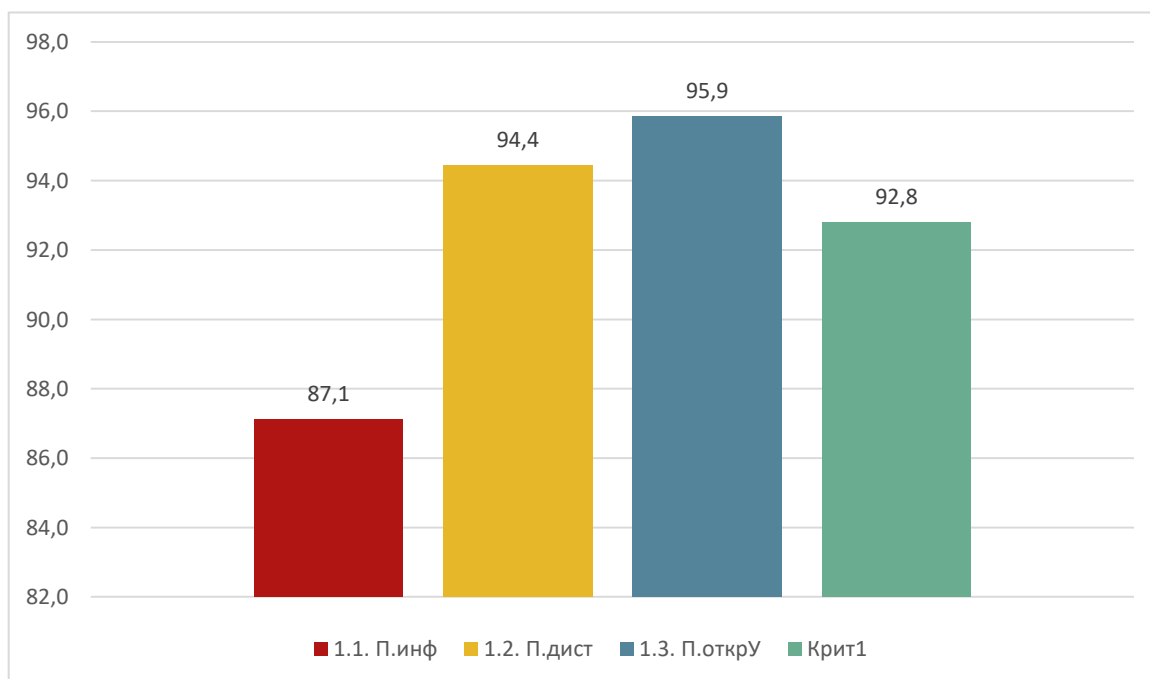

Анализ критериев качества условий образовательной деятельности в образовательных организациях

Открытость и доступность информации об образовательной организации

В среднем, обследованные организации получили оценку по данному критерию на уровне 95,1 из 100 возможных. При этом во всех организациях данный критерий был оценен как отличный. Диапазон оценок - от 40 до 100 баллов.

Значение показателя «Доля получателей услуг, удовлетворенных открытостью, полнотой и доступностью информации о деятельности организации, размещенной на информационных стендах в помещении организации, на официальном сайте организации» составило 87 баллов, показателя «Соответствие информации о деятельности организации, размещенной на общедоступных информационных ресурсах, перечню информации и требованиям к ней, установленным нормативными правовыми актами» - 88 баллов, «Наличие и функционирование на официальном сайте организации дистанционных способов обратной связи и взаимодействия с получателями услуг» - 95 баллов.

Наиболее высокие оценки получили следующие организации: